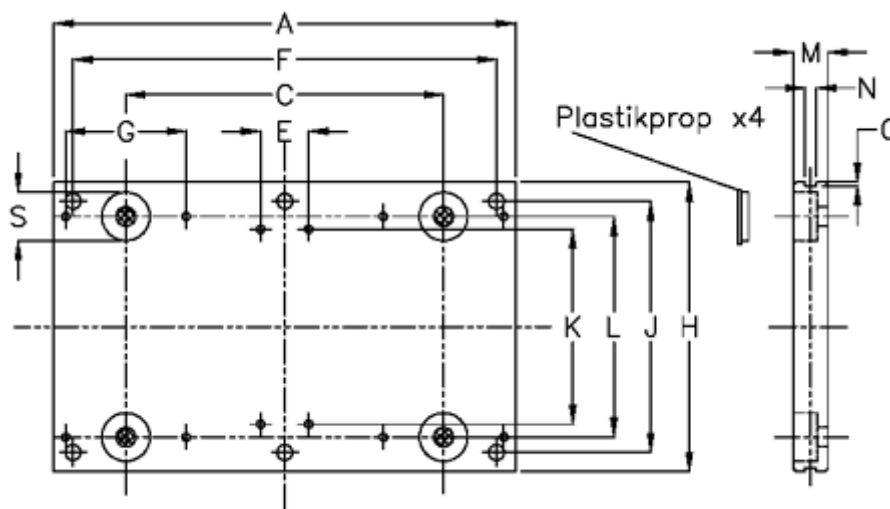

Varenummer: 0591280
 Beskrivelse: Hepco SL2 vogn SS CP M60-280
 for smørekappe eller smørefilt

Mål

A	= 280	Huller til lejer	= 8 (+0.010 +0.022)	O	= 2
C	= 205	Huller til smørenippel	= M4 x 0.7 x 8	S	= 25 x 11
E	= 25	J	= 115	vægt kg/1000 = 1.64	
F	= 260	K	= 85		
For leje	= 34	L	= 88.29		
For skinne	= M 60	M	= 17.00		
G	= 56	Monteringshuller	= M8 x 1.25		
H	= 135	N	= 6		